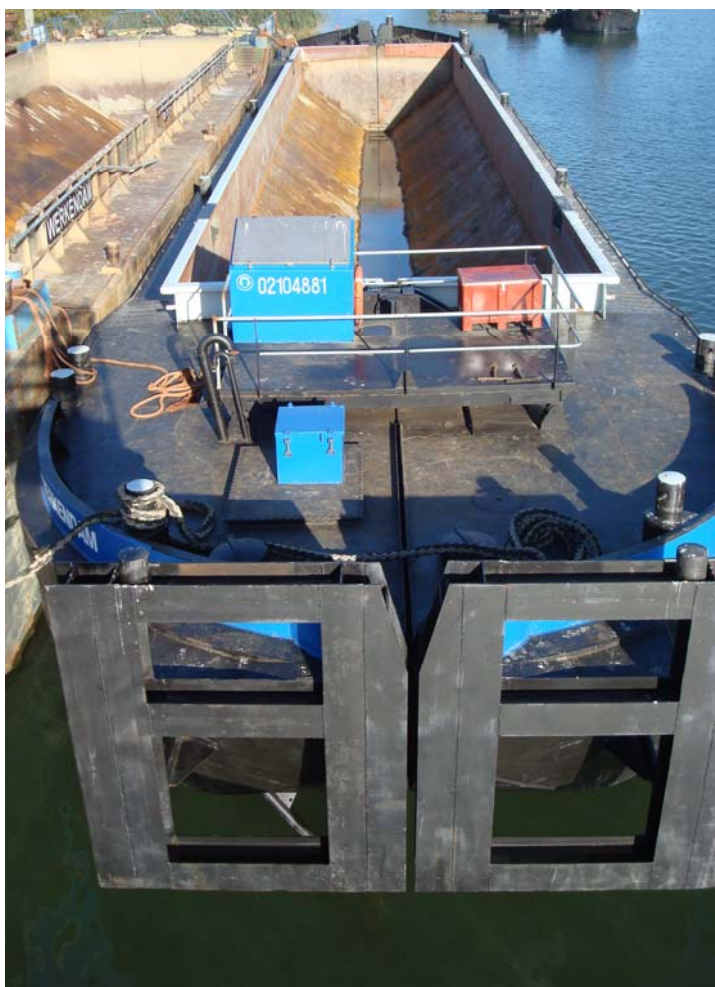

## Gegevens splijtbak

Lengte	: 49,04 m
Breedte	: 8,98 m
Diepgang leeg	: 0,82 m
Diepgang geladen	: 3,13 m
Doorvaarhoogte	: 4,90 m (Leeg)
Totale laadvermogen	: 543 m <sup>3</sup>