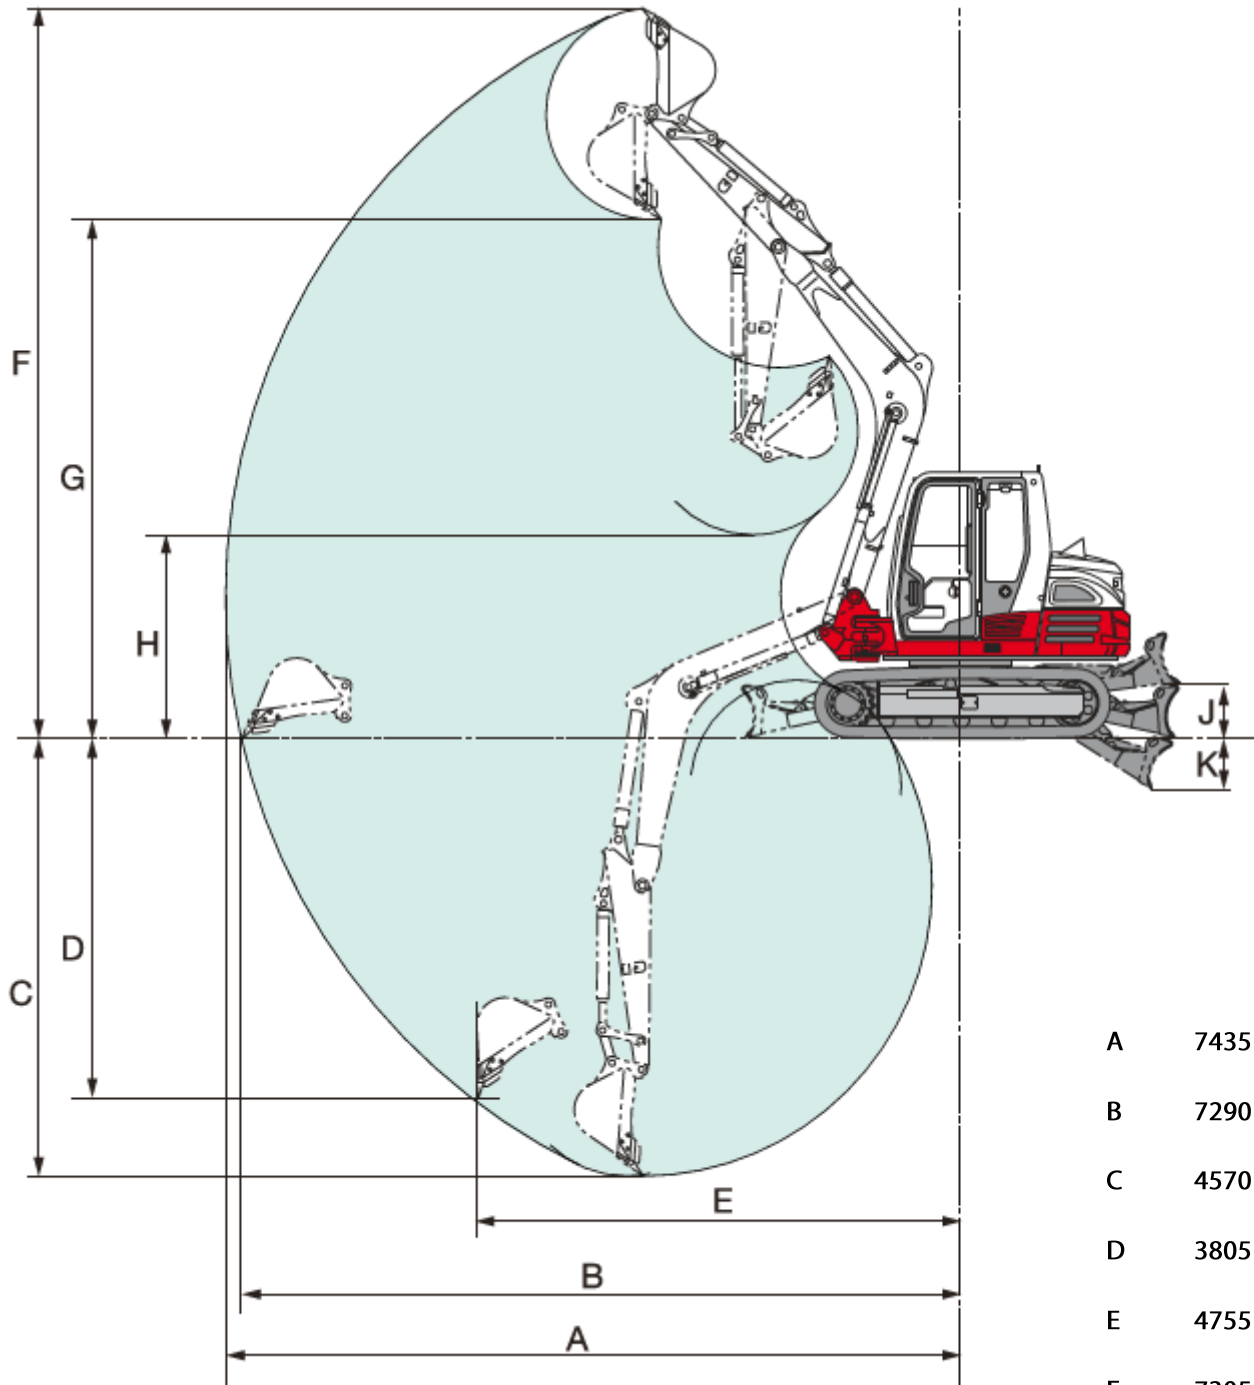

Type	Takeuchi TB 285
Motor	67,5 PK Stage IIIB
Lengte rijwerk	2855 mm
Breedte rijwerk	2200 mm
Rupsbreedte	450 mm
Eigen gewicht	8,5 ton
Monoboorn	2130 mm

Voorzien van overdrukcabine en 2-delige giek met CW 20 connector
Slotenbak en puinriek beschikbaar.
Uitgerust met leidingwerk voor sloophamers / sorteergrijper.

TAKEUCHI TB 285

A	7435 mm
B	7290 mm
C	4570 mm
D	3805 mm
E	4755 mm
F	7305 mm
G	5270 mm
H	1650 mm
I	520 mm
J	490 mm

voor meer informatie neem contact op met onze materieleafdeling