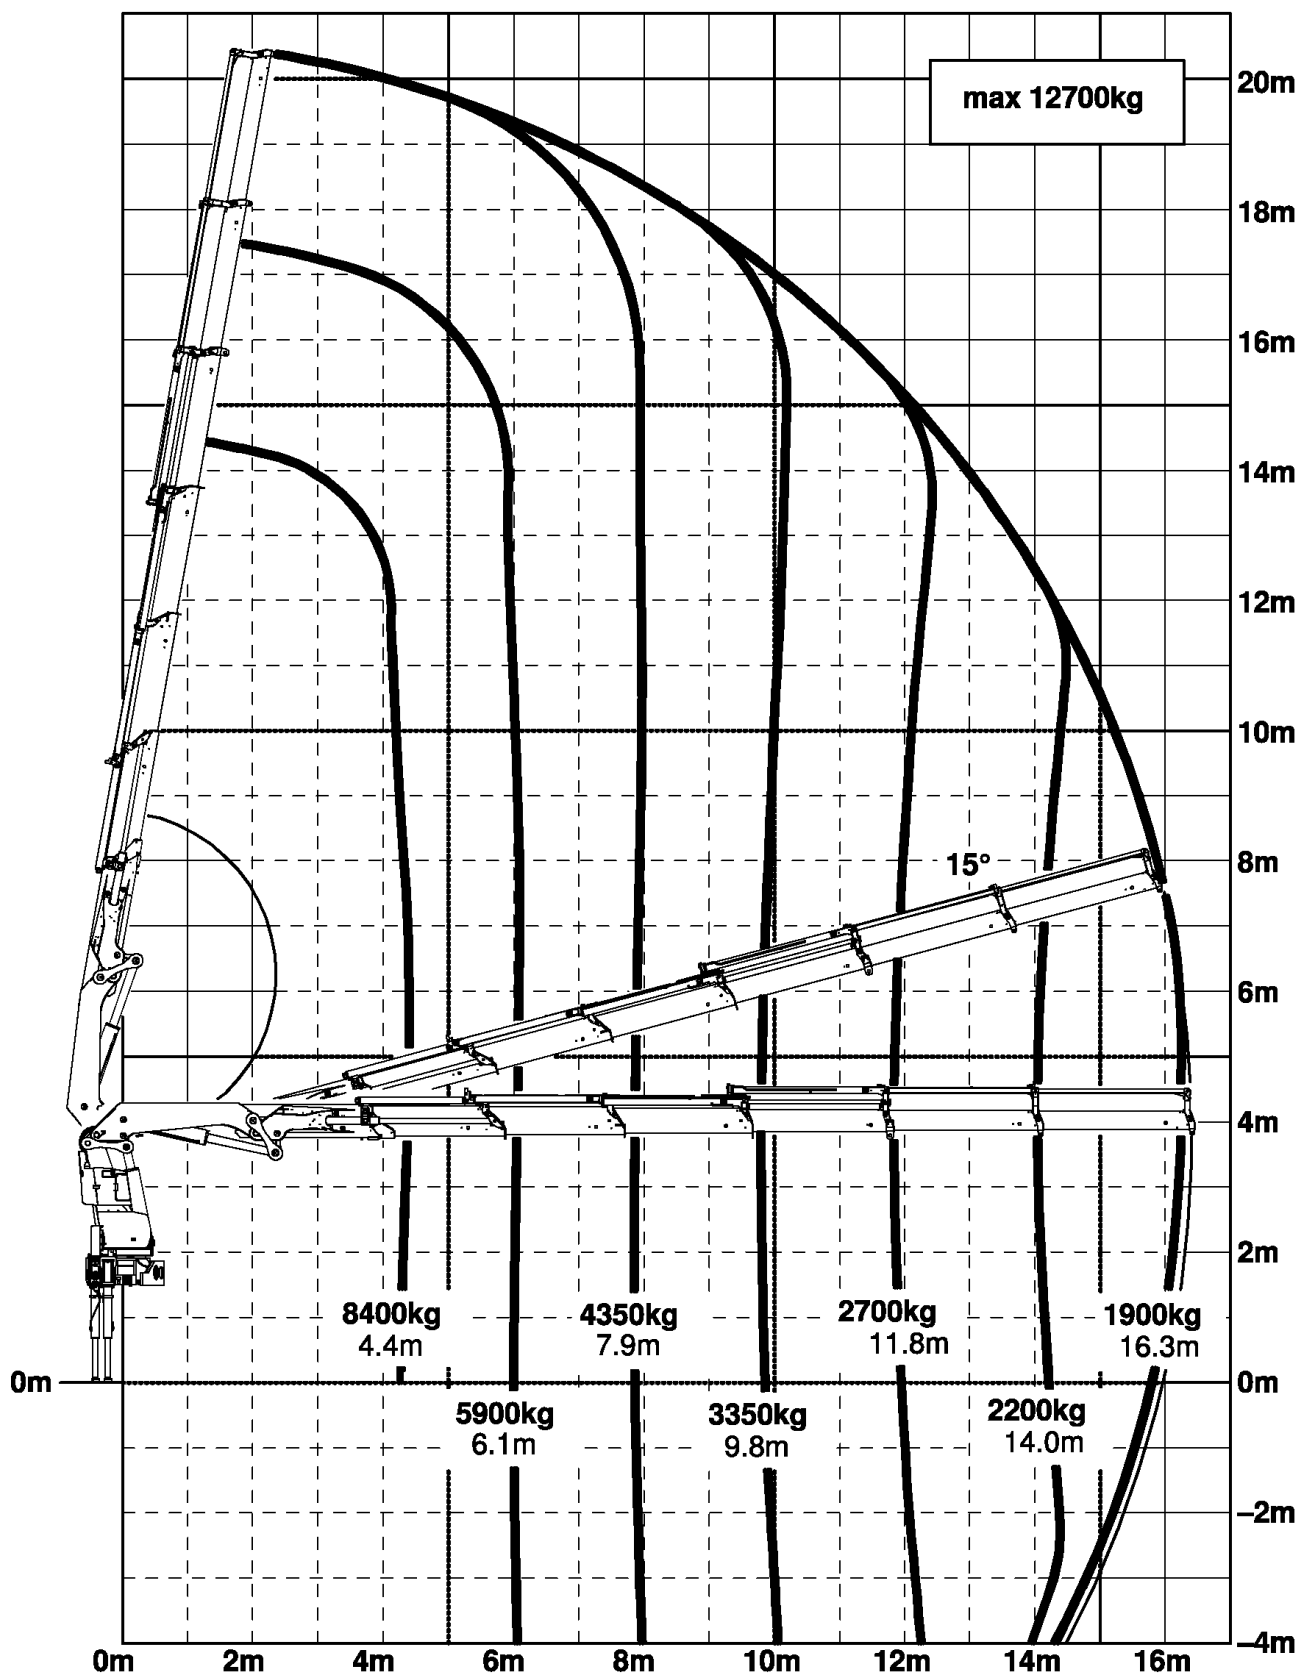

Lengte	35,24 m
Breedte	6,34 m
Doorvaartheogte	3,70 m
Diepgang (maximaal)	1,45 m
Laadvermogen	65 ton
Generator	85 kVA + 25 kVA
Hoofdmotor	210 pk
Spudpalen	2 stuks, max. lengte 16 m
Kraaninrichting	Palfinger PK 42002-SH
Scheepsnummer	02319338
Verblijf- en slaapaccommodatie	voor 2 personen