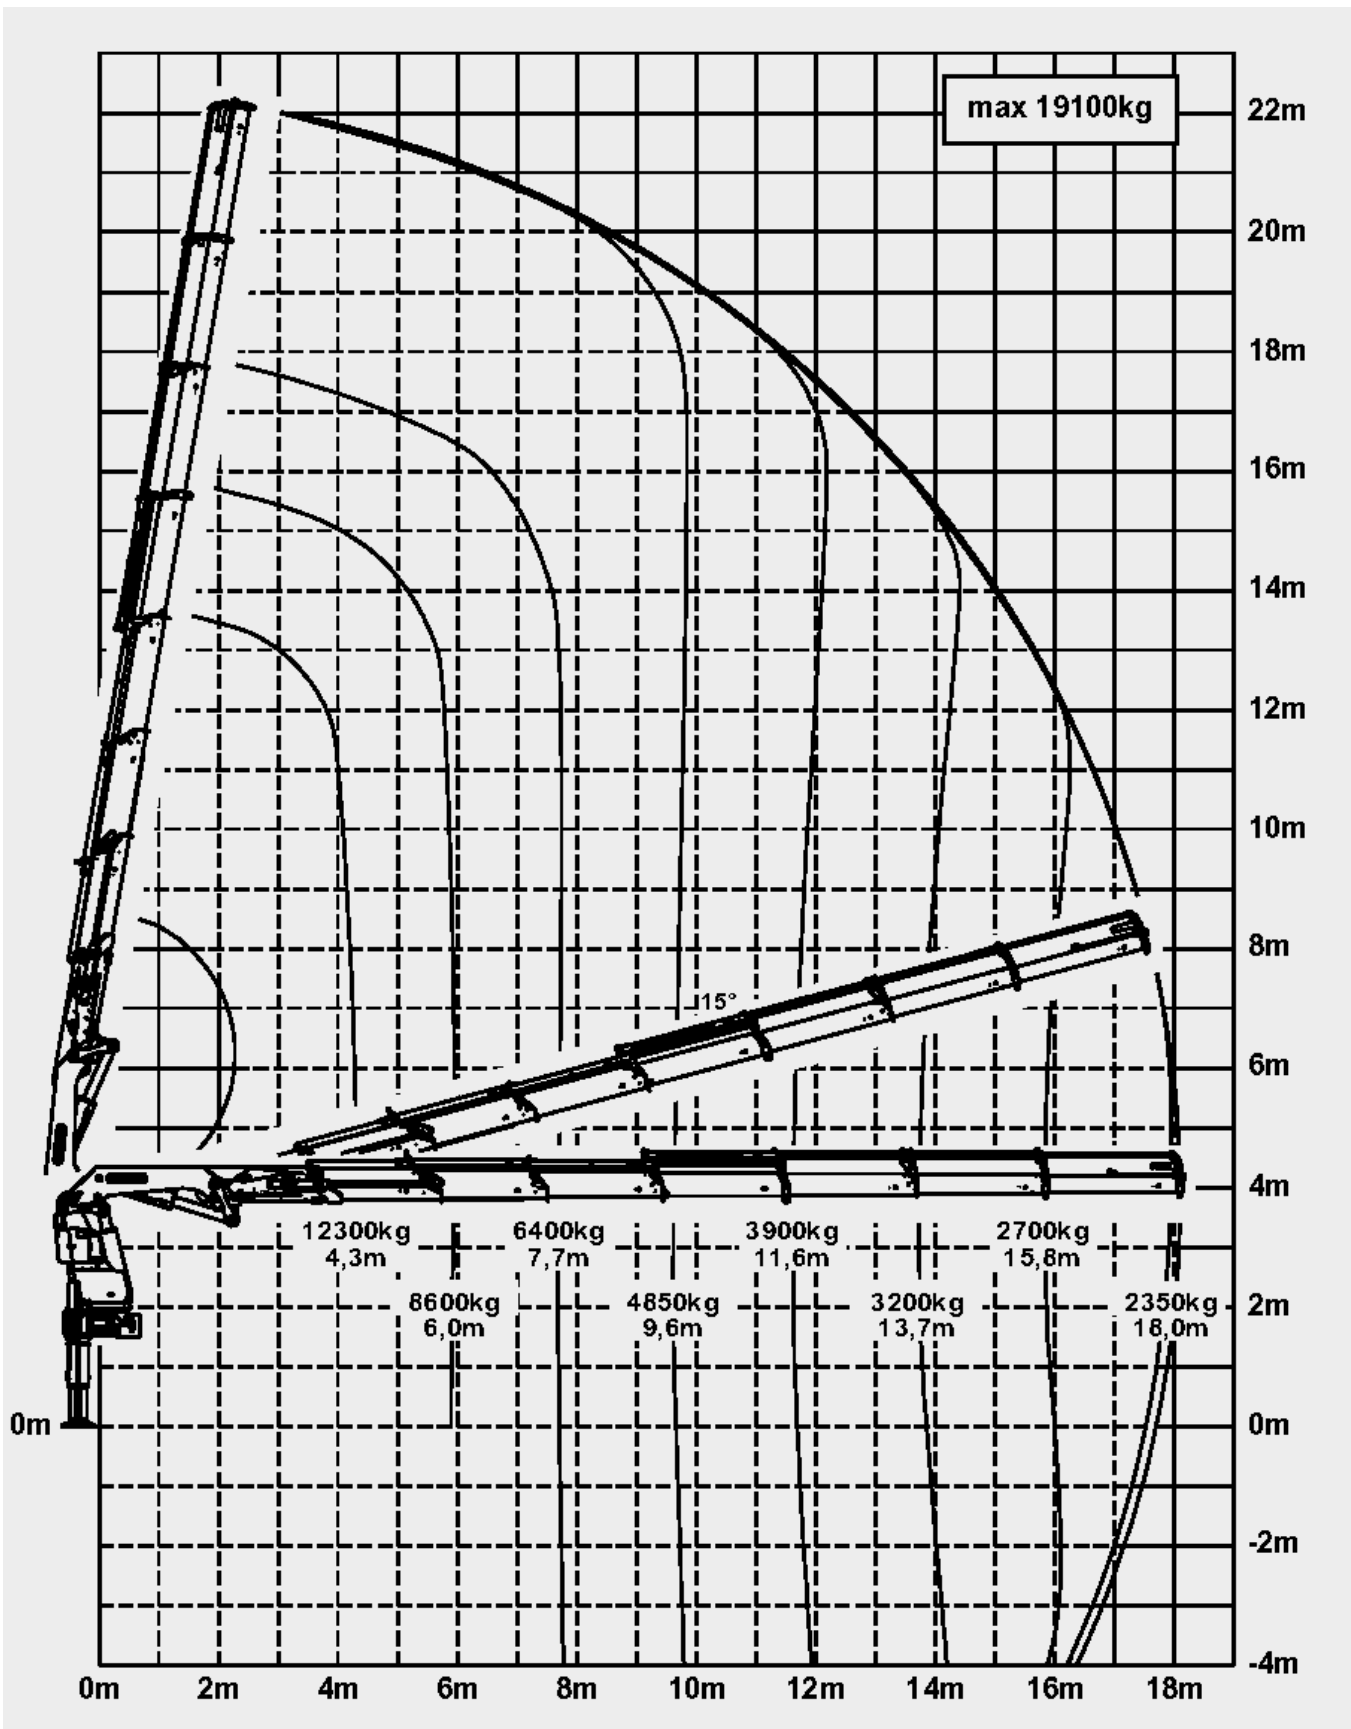

voor meer informatie neem contact op met onze materieelafdeling