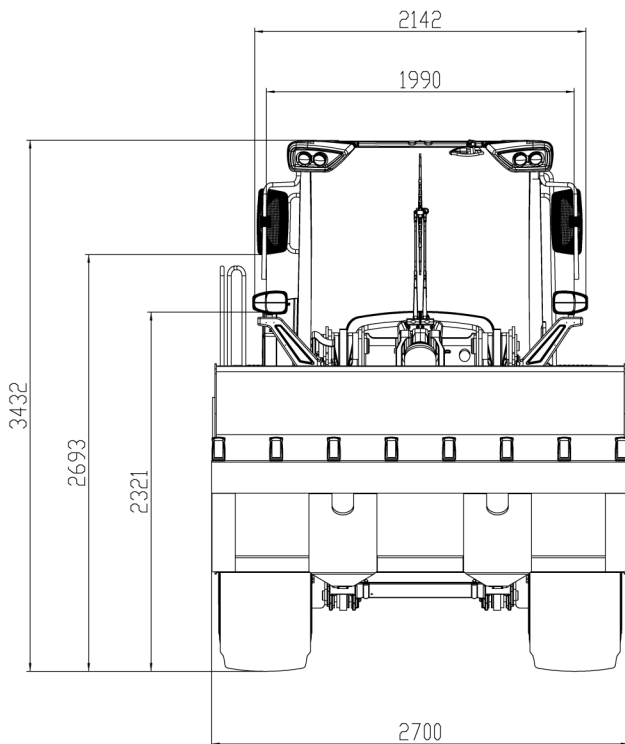

LIEBHERR L550 X-power

voor meer informatie neem contact op met onze materieleafdeling

www.deklerkbv.nl

materieelverhuur@deklerkbv.nl

+31 (0) 183 508666