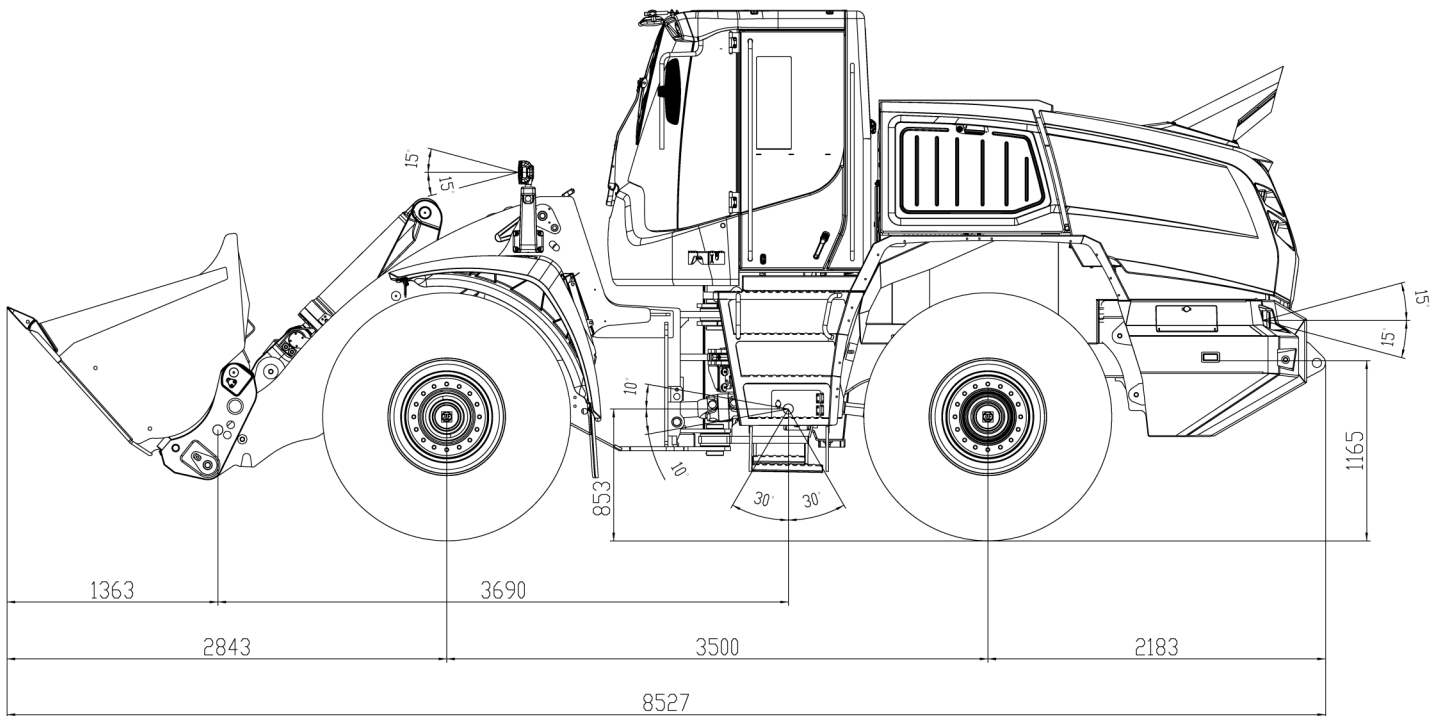

LIEBHERR L550 X-power

voor meer informatie neem contact op met onze materieleafdeling

www.deklerkbv.nl

materieelverhuur@deklerkbv.nl

+31 (0) 183 508666