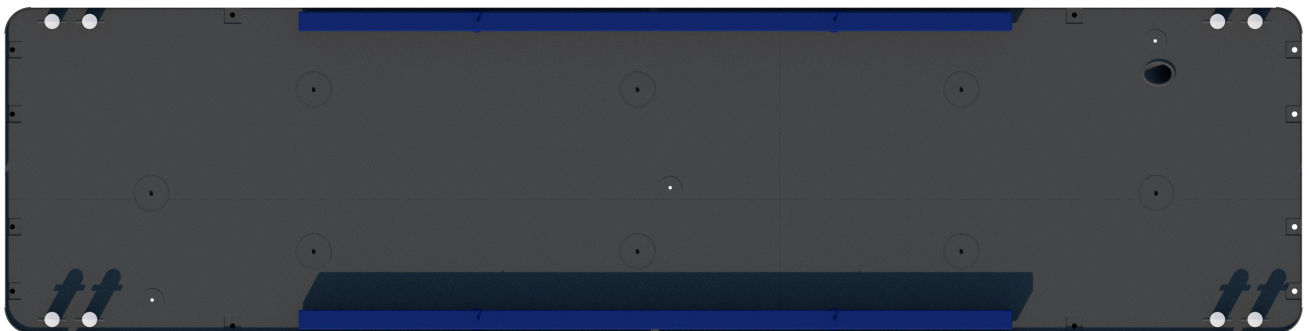

Lengte 20,02 m

Breedte 5,02m

Doorvaarhoogte 1,60 m

Diepgang leeg 0,40m

Diepgang beladen 1,15 m

Laadvermogen 76 ton

European Number of Identification (ENI) 02339504

PONTON SPAARNE 1